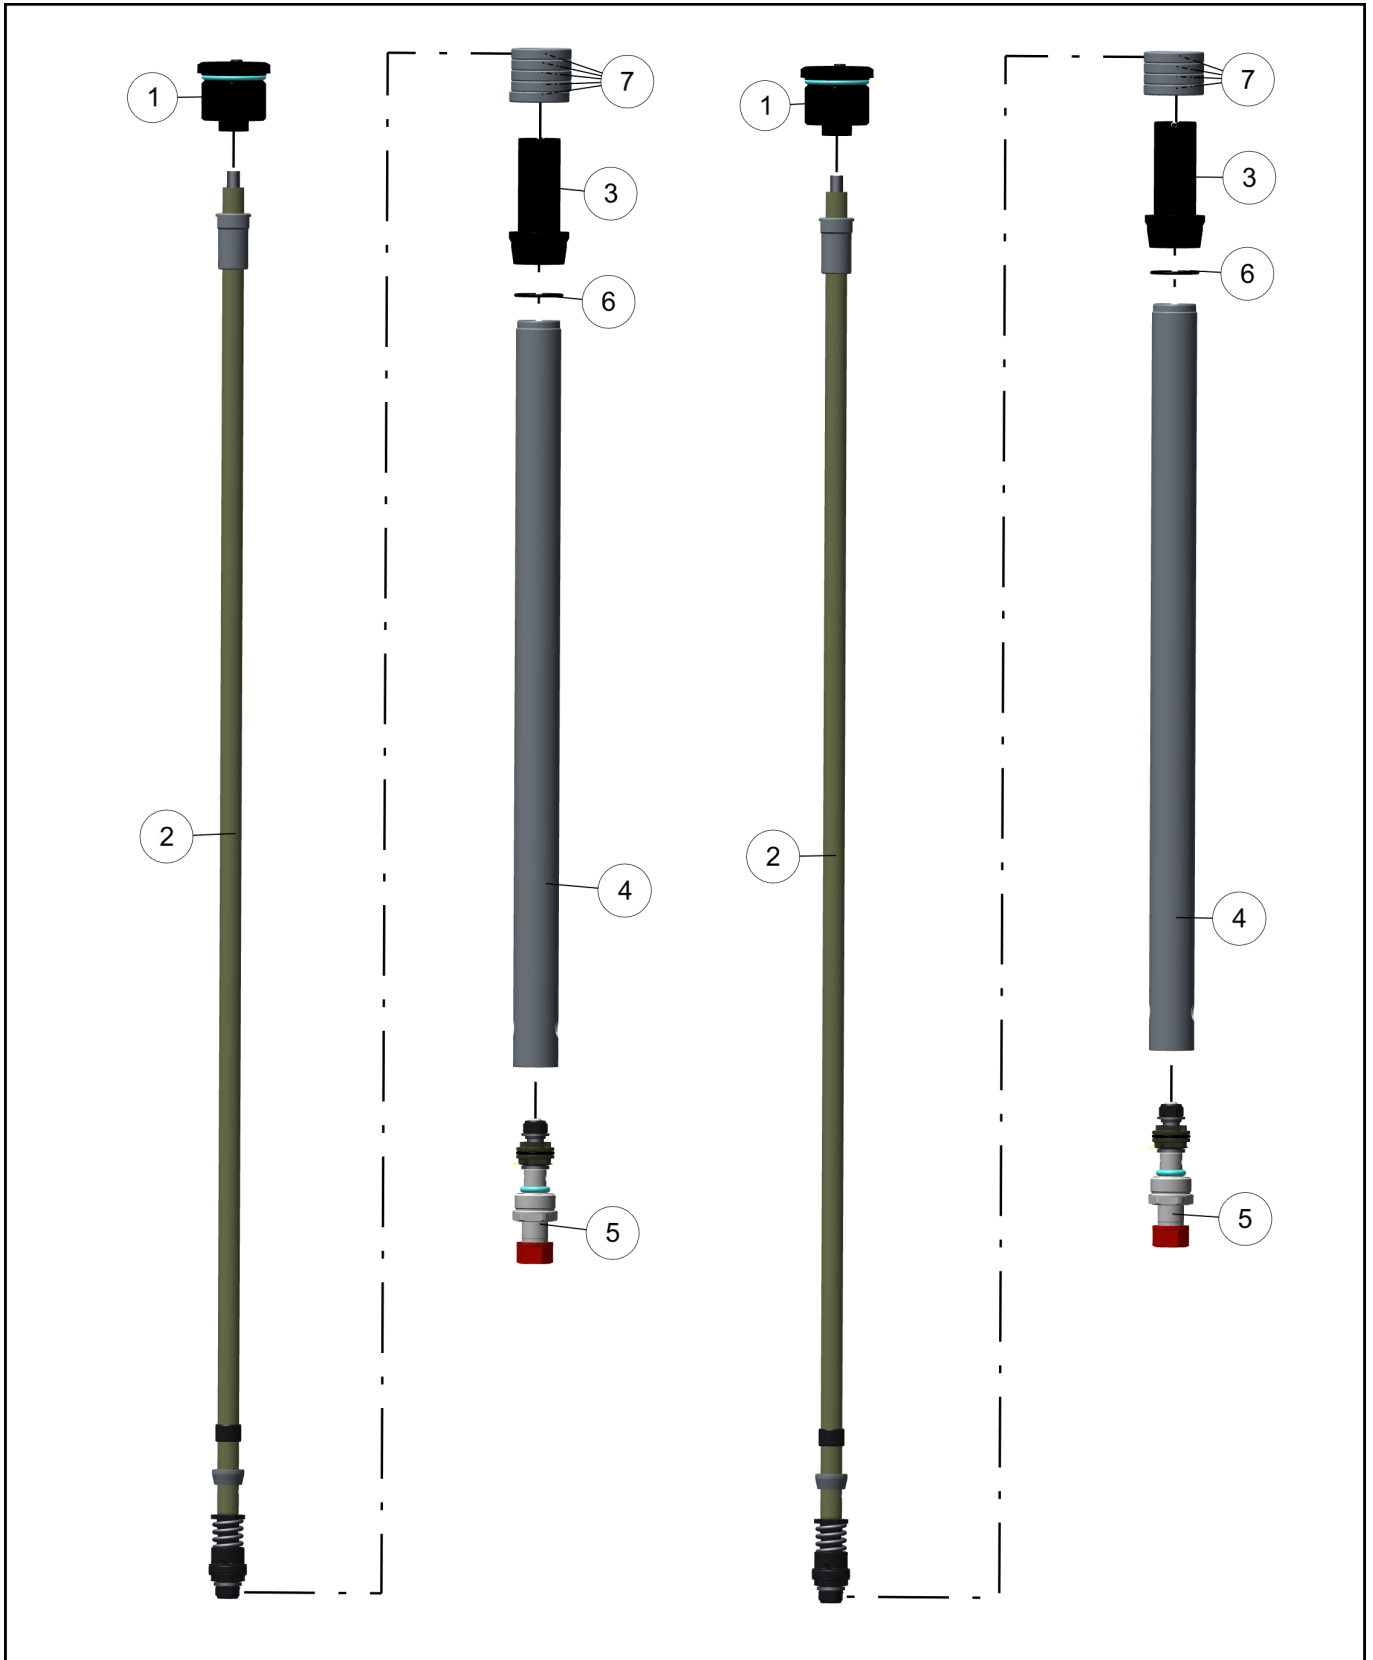

Pièces de rechange
Kit Cartouche MARZZO D35
44020-E-003

BOS Suspension

*4 Impasse Léonce Couture
ZA du Mont Blanc
31200 Toulouse - France*

Mel : sales@bos-suspension.com

Tel : +33(0)5 34 25 33 66

ECLATÉ GÉNÉRAL

NOMENCLATURE

NAME	REP	NAME	REF	IND	QTY
CARTOUCHE MARZZO TRAD 1980			029-SE-021		2
	1	BOUCHON SUP MARZZO	032-SE-014	-	1
	2	TIGE H MARZZO	015-SE-060	-	1
	3	INTERFACE CARTOUCHE	44020-D-022	-	1
	4	TUBE CARTOUCHE	44020-D-020	-	1
	5	BLOC COMP MARZZO	002-SE-032	-	1
	6	JOINT TORIQUE 20X1.5	JT200002A3	-	1
	7	CALE RESSORT	44020-D-056	-	5

SE N°1 : 032-SE-014_BOUCHON-SUP-MARZZO

NOMENCLATURE

REP	NAME	TYPE	REF	IND	QTY
1	BOUCHON H	PART	44020-D-017	-	1
2	VIS DETENTE	PART	150707-D-021	B	1
3	JOINT TORIQUE 4.47X1.78	PART	JT044703A3	-	1
4	VIS CHC M3X6 INOX	PART	VVCHC0306A0	-	1
5	JOINT TORIQUE 3X1.2	PART	JT030019A3	-	1
6	BILLE D2.5	PART	B25A	-	2
7	JOINT TORIQUE 8X3 VI	PART	JT080007B5	-	1
8	JOINT TORIQUE 26X2	PART	JT260004A3	-	1

SE N°3 : 002-SE-032_BLOC-COMP-MARZZO

NOMENCLATURE

REP	NAME	TYPE	REF	IND	QTY
1	CORPS COMP	PART	44020-D-019	-	1
2	POINTO COMP	PART	44020-D-023	-	1
3	BILLE D2.5	PART	B25A	-	2
4	JOINT TORIQUE 8X3 VI	PART	JT080007B5	-	1
5	JOINT TORIQUE 3.5X1.5	PART	JT035002A3	-	1
6	TOP PLATE 13X1.5	PART	230104-D-040	B	1
7	SETTING	PART	-	.	1
8	PISTON COMPRESSION 18 FRITTÉ	PART	151613-D-042	-	1
9	GUIDE CLAPET REAL	PART	150707-D-023	A	1
10	JOINT TORIQUE 15X1.5	PART	JT150002A3	-	2
11	ECROU NYLSTOP M6	PART	VEN06A0	-	1
12	ECROU INF	PART	44020-D-024	-	1
13	RESSORT REAL EVO	PART	151613-D-039	-	1
14	BAGUE BS	PART	JP127180150J	-	1